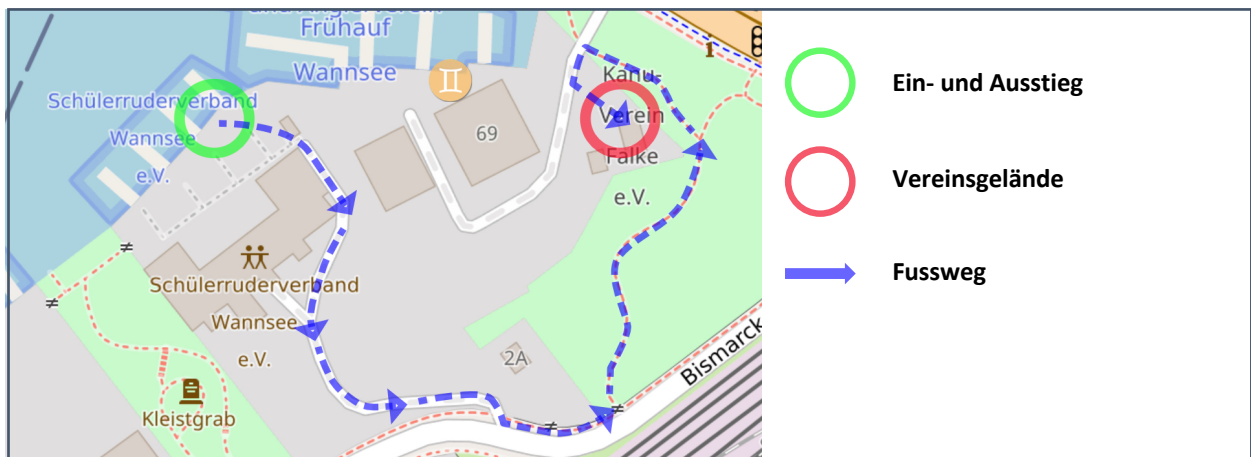

AUSSCHREIBUNG & EINLADUNG zum Anpaddeln

Der Kanu Vereine im Bereich Unterhavel

Termin: Sonntag, 06. April 2025, 11:00 bis 13 Uhr (auch bei schlechtem Wetter)

Ort: Vereinsgelände des Kanu-Verein Falke e.V.
Königstraße 69, 14109 Berlin

Anmeldung: Bitte bis zum 28.03.2025 als Einzel- oder Gruppenanmeldung an anpaddeln@kvfalke.de

Aus- und Einsteigen:

Da unser Vereinsgelände sowie die Steganlage sehr klein sind weichen wir zum **Ein- und Aussteigen auf die Steganlagen und das Gelände des Schülerruderverband „Wannsee“ e.V.** aus. Von dort aus ist mit einem kleinen Fußweg von 5-10 Minuten zu rechnen. Bitte beachtet nachfolgende Zeichnung.

GPS-Koordinaten: 52°25'11.0"N 13°10'18.7"E

Mit sportlichen Grüßen,
Grietje Koß
Wanderwartin des Kanu-Verein Falke e.V.

Haftungsausschluss:

Die Teilnahme an der Veranstaltung erfolgt auf eigene Gefahr. Die Veranstalter haften nicht für Personen- bzw. Sachschäden außer bei Vorsatz oder grober Fahrlässigkeit. Mit der Teilnahme an der Veranstaltung wird dieser Haftungsausschluss akzeptiert.