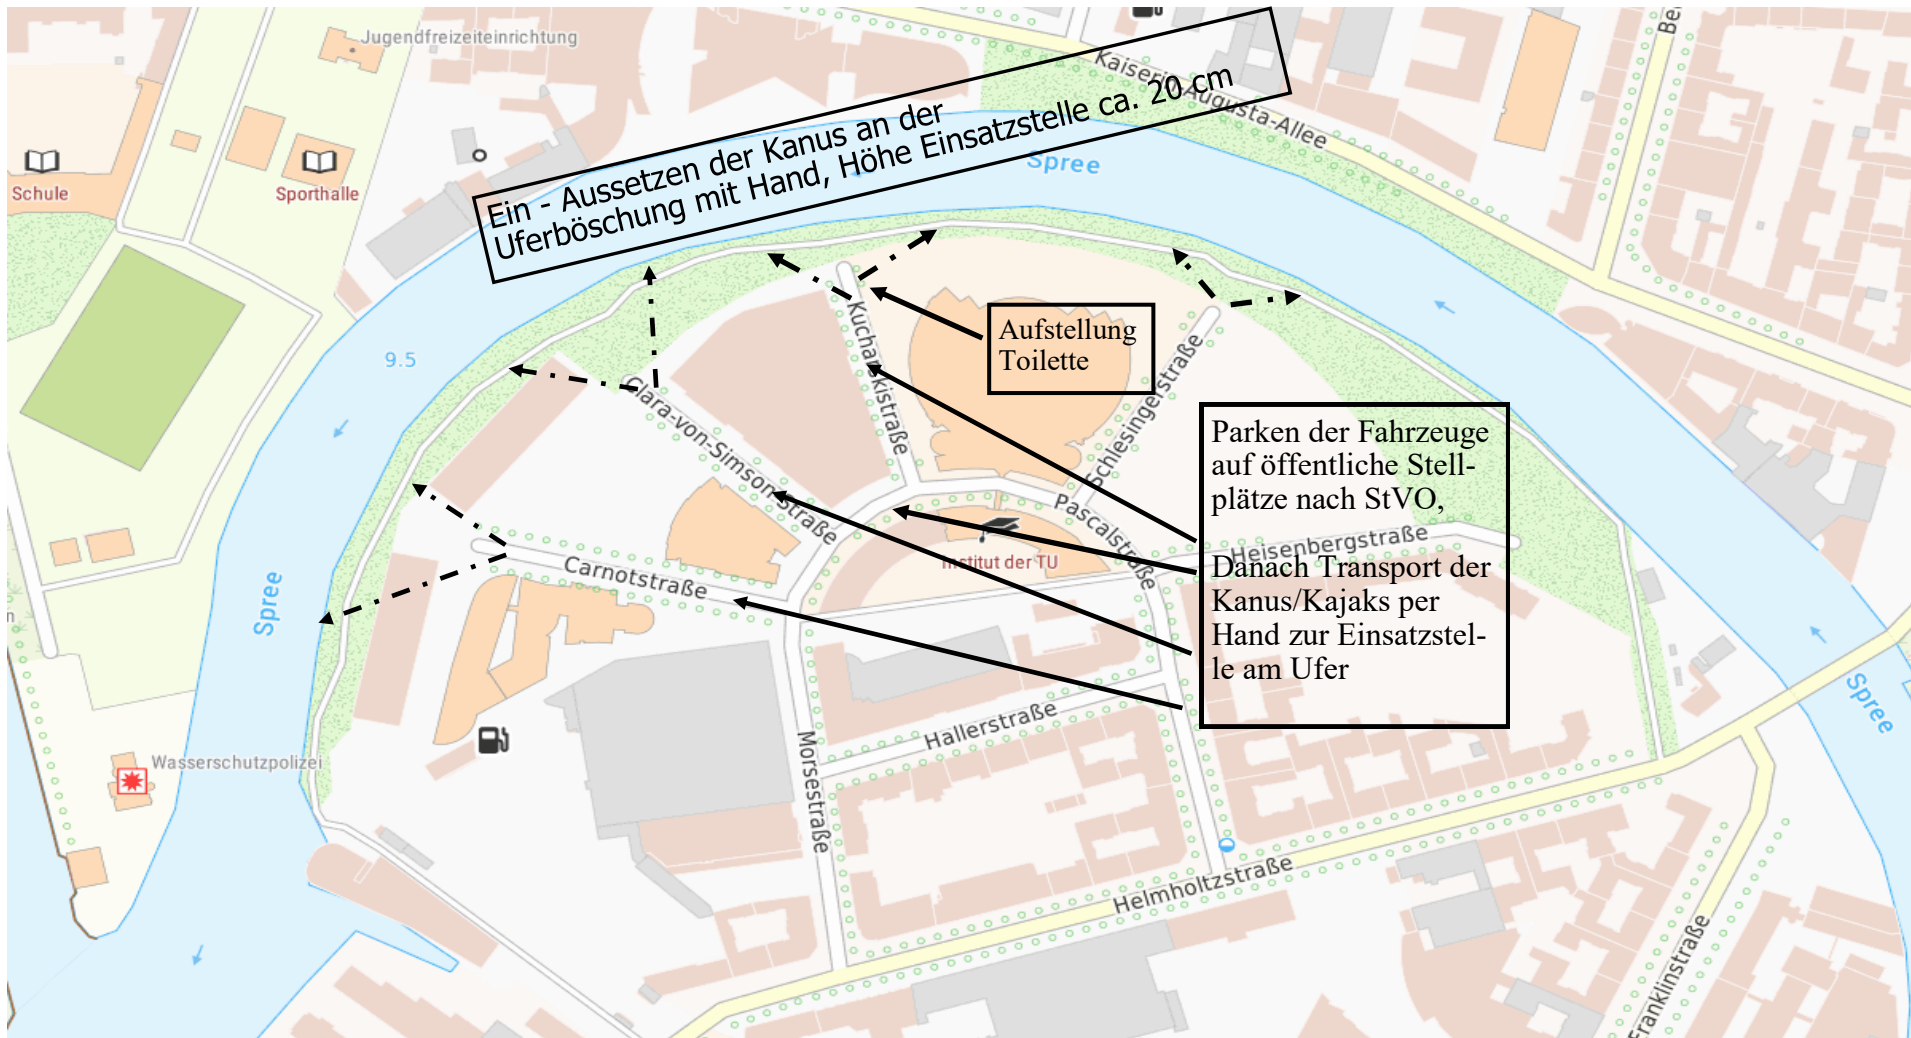

Innerstädtische-Spree-Fahrt des LKV Berlin am 25. Mai 2024 von 8:00 Uhr bis ca. 16:00 Uhr

Verhaltensskizze an der empfohlenen Einsatzstelle in der öffentlichen Grünanlage Carnot Straße und Clara von Simons Straße

---> = Wege für den Boottransport per Hand und mit Hilfe leichter Bootswagen auf den Parkwegen. Überschreiten der Rasenfläche nur zwischen Uferweg und Spreeufer zum Einsetzen der Boote. Die Veranstaltung findet ausschließlich auf der Wasserfläche der Spree-Oder-Wasserstraße statt.